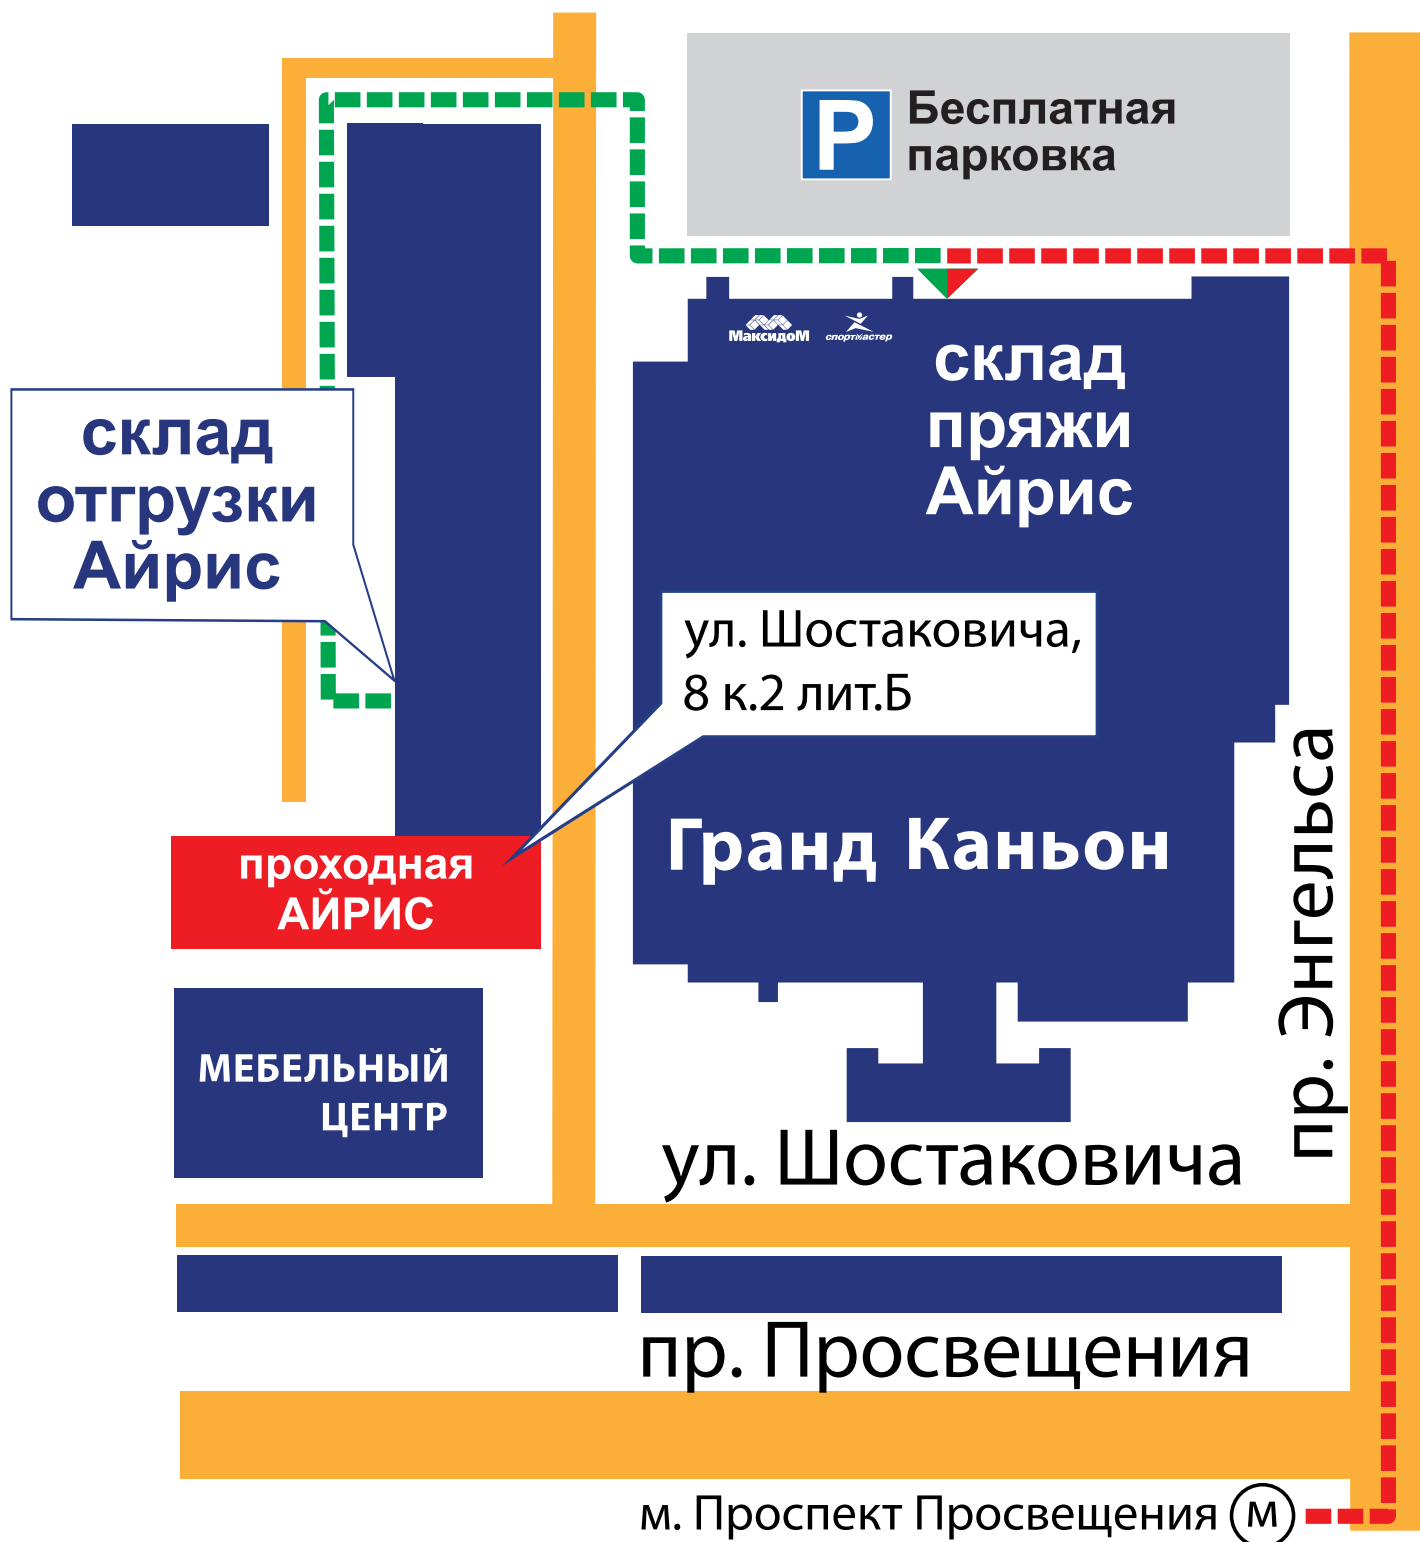

# СХЕМА ПРОХОДА В СУББОТУ

8 (812) 318-4-318

8 (800) 600-63-36