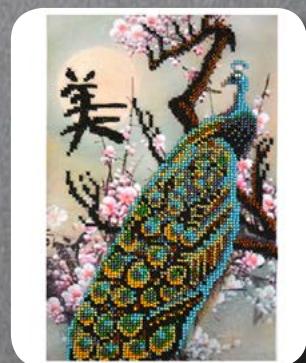

900785

Ф-104 Набор для вышивания бисером Созвездие «Удача в достижении цели» 20x22см

900786

Ф-105 Набор для вышивания бисером Созвездие «Гармония и совершенство. Защита от измены» 18x21см

900787

Ф-106 Набор для вышивания бисером Созвездие «Вечная любовь. Материнство» 17x24,5см