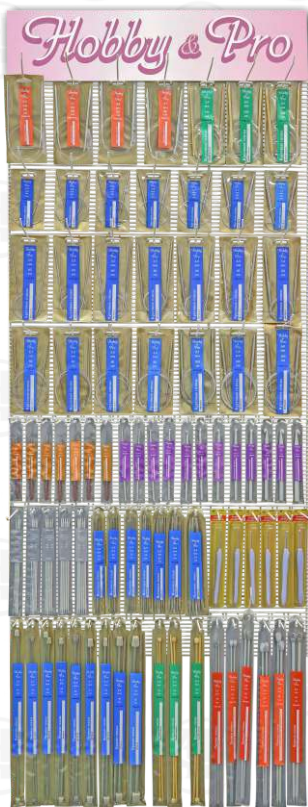

Инструменты и принадлежности для вязания Hobby & Pro® со стендом-сеткой

Артикул:

Сетка 68059602

Крючки 680597

Размеры:

Высота – 120 см

Ширина – 60 см

7 рядов по 7 – 20 крючков

Стенд представлен актуальным ассортиментом товаров для вязания собственного бренда Hobby&Pro, сформированным на основании статистики продаж.

Наполнение стенда:

- Крючки для вязания Hobby&Pro с покрытием, с резиновой ручкой, с пластиковой ручкой от 2,00 до 10,00 мм;
- Спицы прямые 35 см бамбук, алюминий с покрытием и металл от 2,00 до 7,00 мм;
- Спицы носочные 20 см алюминий с покрытием и металл от 2,50 до 6,00 мм;
- Спицы круговые металл 100 см, 80 см, 60 см, 40 см от 2,00 до 6,00 мм;
- Спицы круговые алюминий с покрытием 80 см от 2,00 до 5,00 мм;
- Спицы круговые бамбук 100 см от 2,50 до 5,00 мм.

Ассортимент представлен 102 артикулами.

** Наполнение стенда может незначительно изменяться.

*При покупке 70 артикулов в количестве от 2 до 10 шт. на крючок сетка предоставляется бесплатно на ответственное хранение.

ПОСМОТРЕТЬ
НА САЙТЕ